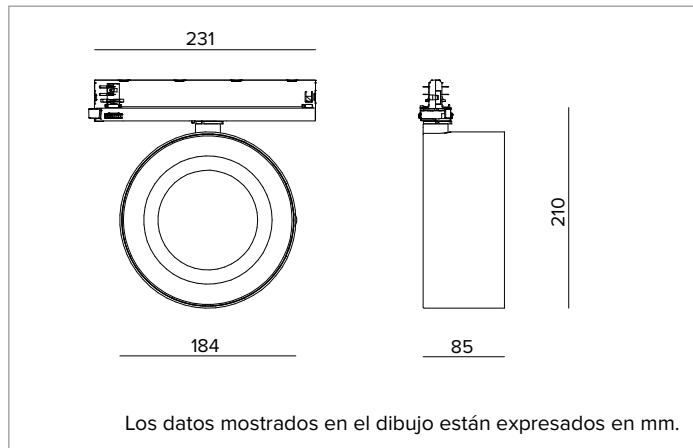

**T037FLR930CAPW | ZENO 180**  
**Proyector profesional orientable de LED**

		3000K	H(m)	D(m)	E <sub>max</sub> (lx)	
		Ra90		38°		
		Fixture Power	42W	1	0.69	6816
		Source Flux	4853lm	2	1.38	1704
		Fixture Flux	3980lm	3	2.07	757
		Efficacy	96lm/W	4	2.76	426
TS1230	I <sub>max</sub> =1417cd/klm	I <sub>max</sub>	6878cd	5	3.44	273

**CARACTERÍSTICAS MECÁNICAS**

Cuerpo óptico de presofusión de aluminio pintado. Posibilidad de orientación del cuerpo óptico de 0° a -90° en plano vertical y de 355° en horizontal con posibilidad de bloqueo de la orientación.  
**Color y acabado:** Blanco yeso  
**Peso:** 1,5Kg  
**Grado de protección:** IP20